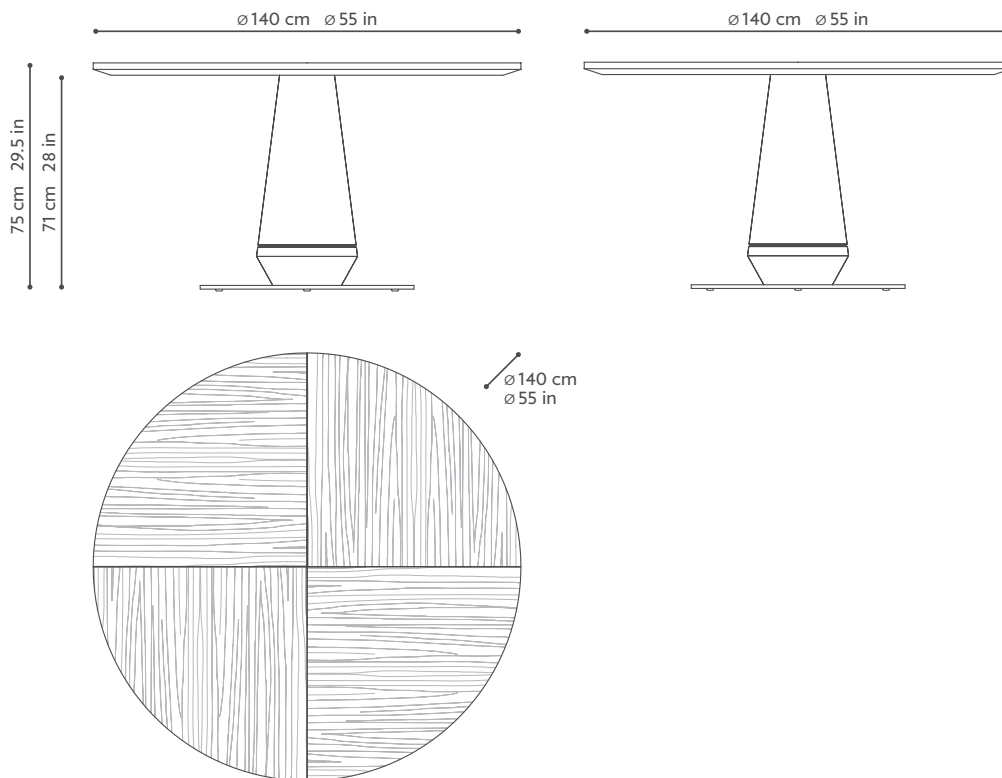

Ziricote
Plateau plaqué en 4 parties
Fût en bois massif tourné et laqué
Base et platine en fonte de laiton

Version chêne

—

Ziricote
Veneered top in 4 parts
Turned solid wood column with lacquer
Cast brass base and plate

In Oak

—

Ziricote
Tischplatte in 4 Teile furniert
Gedrechselte Fuß in Massivholz lackiert
Basis und Basis-Platte in Messingguss

Version Eiche

—

Visuel présenté : plateau en ziricote vernis brillant, fût laqué Basalte, base et platine en fonte de laiton Silvio patinée.

Picture on front page: top in ziricote high gloss varnish, column in Basalte lacquer, patinated Silvio cast brass base and plate.

Abgebildetes Modell : Tischplatte in hochglänzend Ziricote, Fuß in „Basalte“ lackiert, Basis und Basis-Platte in Messingguss „Silvio“.