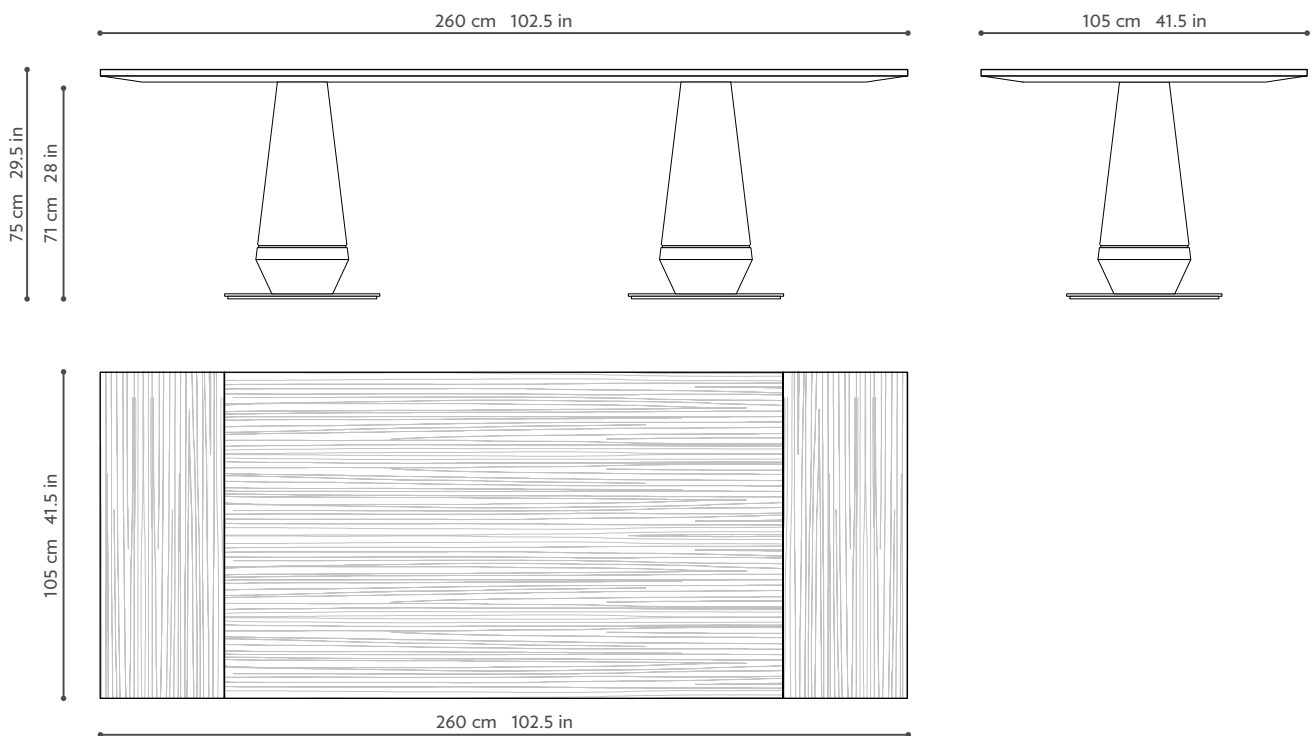

—
Silvio
—

Marque et modèle déposés – Registered design and trademark – Modelle und Marke geschützt

PHILIPPE HUREL

Chêne
 Plateau plaqué avec frisage en 3 parties
 Fûts en bois massif tourné
 Bases en marbre de Carrare
 Platines en laiton, finition bronze médaille

Oak
 Veneered top in 3 parts
 Solid wood turned legs
 Carrara marble bases
 Brass base plates bronze médaille finish

Eiche
 Tischplatte in dreiteilig furniert
 Gedrechselte FüÙe in Massivholz
 Basis in „Carrare“ Marmor
 Basis-Platte in Messing mit Oberfläche Bronze médaille

Abgebildetes Modell : Tischplatte in gebürstetem Eiche „Bronze n°3“, FüÙe in sandgestrahlter Eiche „Bronze n°3“. Basis in „Carrare“ Marmor, Basis-Platte in Messing mit Oberfläche Bronze médaille.