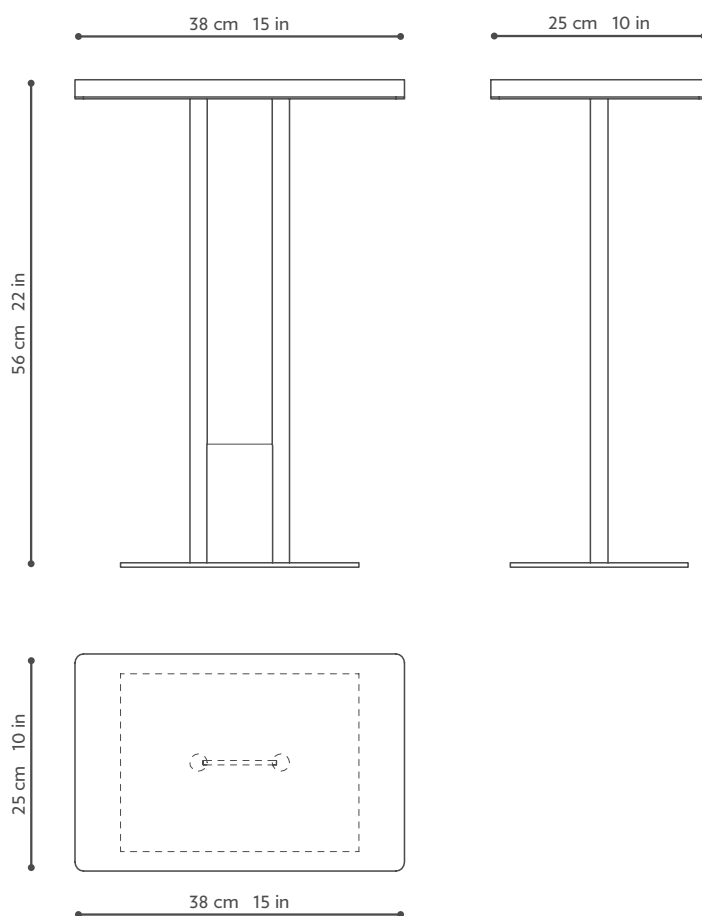

—
Jack
—

Marque et modèle déposés – Registered design and trademark – Modelle und Marke geschützt

PHILIPPE HUREL

Plateau laqué
Piètement en inox

Version tout inox

—

Lacquered top
Stainless steel base

In full stainless steel

—

Tischplatte lackiert
Gestell in Edelstahl

Version alle Edelstahl

—

Visuel présenté :

Haut : Piètement en inox Patine Corinthe, plateau en laque Washi Grenade.

Droite : Piètement en inox brossé, plateau en laque Nuage Ardoise.

Links : Gestell und Tischeplatte in „ Patine Corinthe“ Edelstahl.