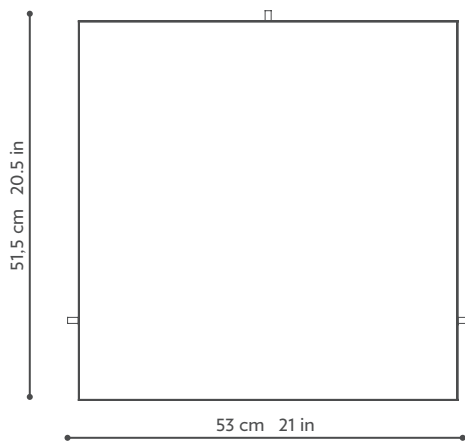

—
Elliot
—

Marque et modèle déposés – Registered design and trademark – Modelle und Marke geschützt

PHILIPPE HUREL

Plateau laqué
Piètement en métal

Lacquered top
Metal base

Tischplatte lackiert
Gestell in Metall