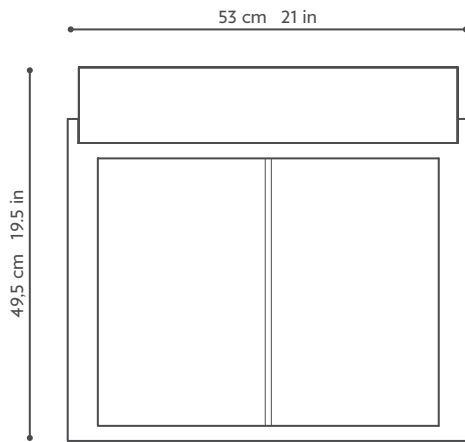

—
Elliot
—

Marque et modèle déposés – Registered design and trademark – Modelle und Marke geschützt

PHILIPPE HUREL

Plateau laqué
Piètement en métal

Lacquered top
Metal base

Tischplatte lackiert
Gestell in Metall