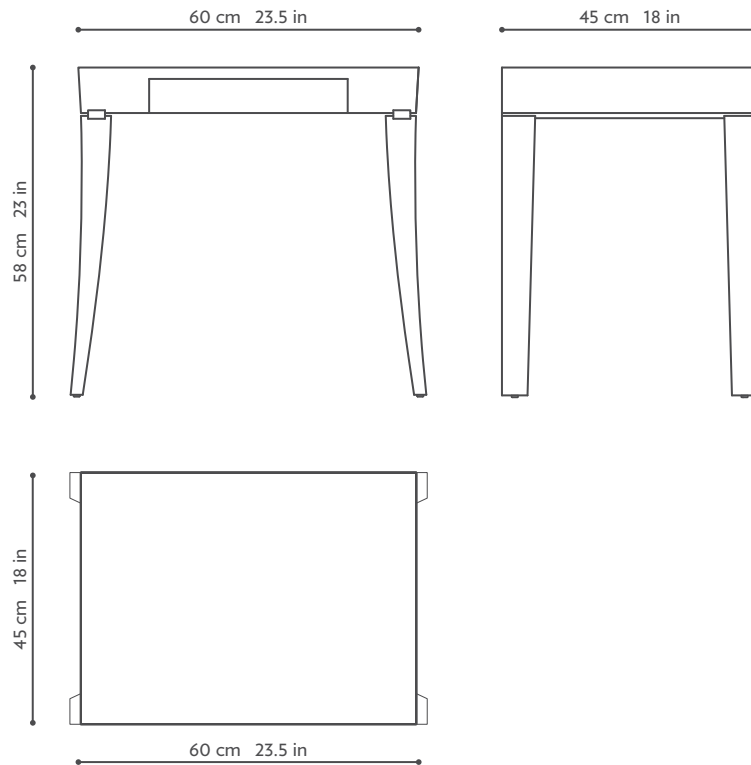

In sycamore

In dogwood

—

Eiche  
Tischplatte furniert  
Gestell in Massivholz  
Metalldekor mit Epoxidbeschichtung  
1 Schubkasten

Version in Ahorn

Version in Dogwood

—

Visuel présenté : plateau en dogwood teinté 68-2014 vernis brillant, pieds laqués NCS S6005-G20Y.  
Entretoise en métal, finition époxy Manganèse.

Picture on front page: top in dogwood 68-2014 highgloss finish, feet in lacquer NCS S6005-G20Y.  
Metal detail in textured powder coat finish Manganese.

Abgebildetes Modell : Tischplatte in Dogwood „68-2014“ hochglänzend. Füße lackiert „NCS S6005-G20Y“. Metalldekor mit Epoxidbeschichtung in „Manganese“.