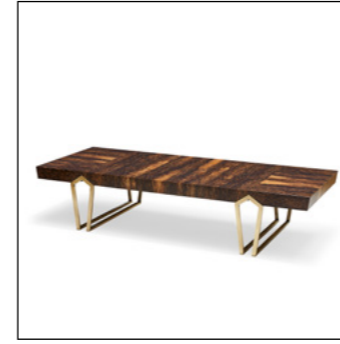

- SILVIO -

Dim: Ø65xh65 cm / Ø25,5''xh25,5''

- OUSBA -

Jean-Marc Mouchet
Dim: 165x40xh86 cm / 65''x16''xh34''

- KAMILA -

Dim: 70x59xh69 cm / 27,5''x23''xh27''

-MASSAÏ -

Dim: 178x70xh38 cm / 70''x27,5''xh15''

- SIEGFRIED -

Dim: 72x67xh78 cm / 28,5''x26,5''xh31''

- RANDOLPH -

Dim: 260x102xh78 cm / 102,5''x40''xh30,5''

- RALPH -

Dim: Ø160xh74 cm / Ø63''xh29''

PHILIPPE HUREL

PARIS