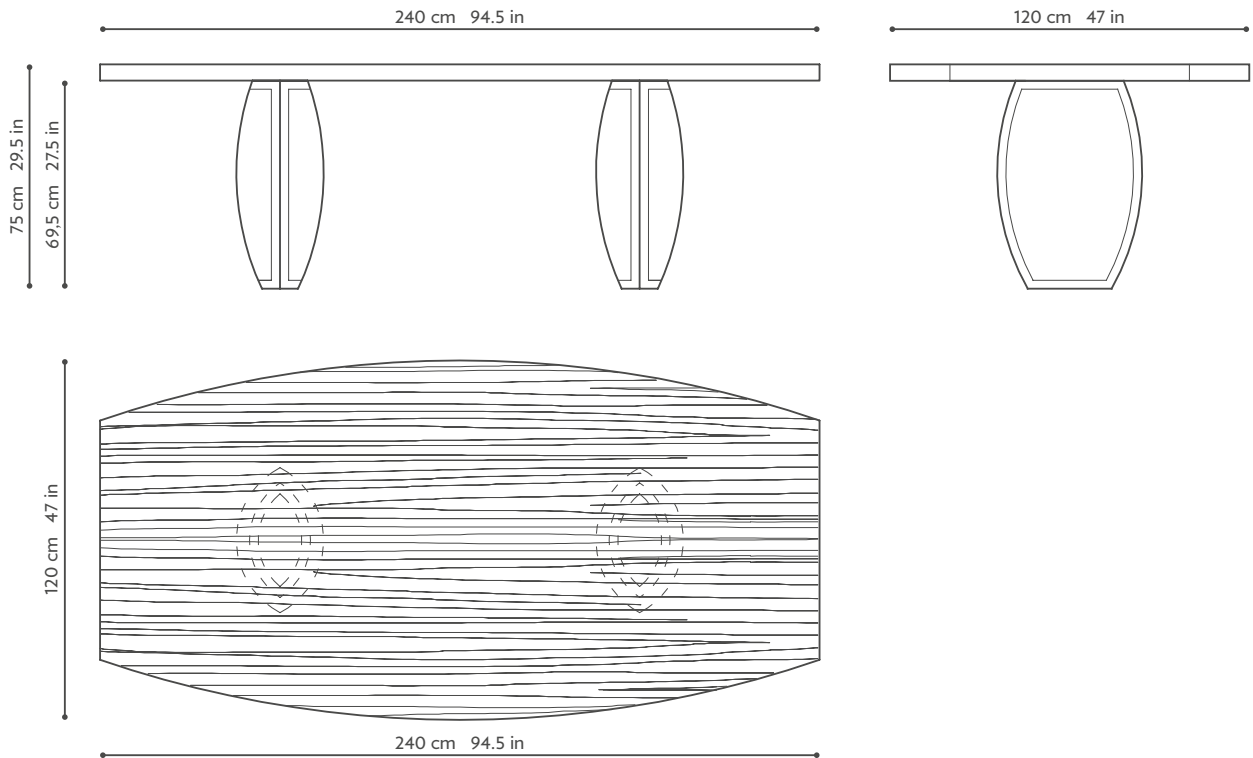

Tamo
Plateau plaqué
Pieds en bronze patiné

Version dogwood

—

Tamo
Veneered top
Cast bronze legs

In dogwood

—

Tamo
Furniert Tischplatte
FüÙe in patinierter Bronze

Version in Dogwood

—

Visuel présenté : plateau en Tamo Kuri, pieds en bronze patiné.

Picture on front page: top in Tamo Kuri, legs in patinated cast bronze.

Abgebildetes Modell : Tischplatte in Tamo „Kuri“. FüÙe in patinierter Bronze.