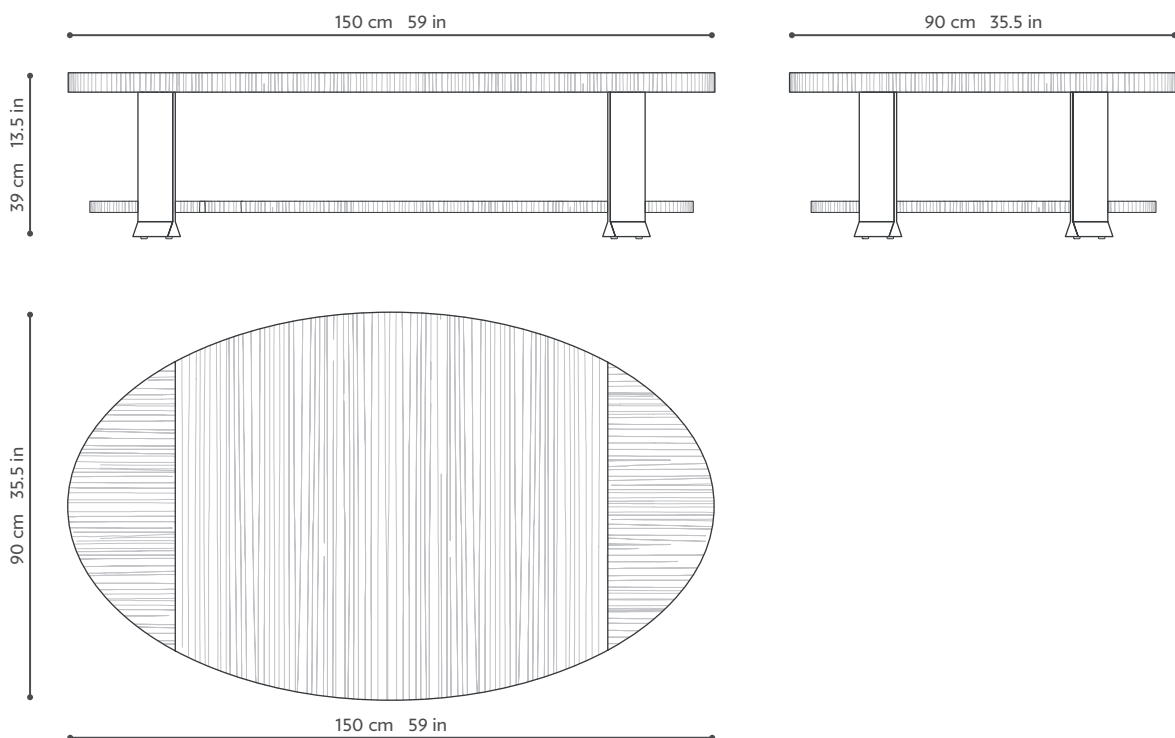

—  
Alison  
—

Marque et modèle déposés – Registered design and trademark – Modelle und Marke geschützt

PHILIPPE HUREL

Mélèze  
Plateau plaqué en 3 parties, finition sablée  
Sous-plateau plaqué, finition sablée  
Piètement en fonte de laiton patinée

Larch wood  
Veneered top in 3 parts, sandblasted finish  
Veneered sub top, sandblasted finish  
Patinated cast brass legs

Lärche  
Tischplatte in 3 Teile furniert, gesandstrahlt  
Ablage furniert, gesandstrahlt  
Patinierter Messingguss Füße

Visuel présenté : plateau et sous-plateau en mélèze sablé  
Provence, piètement en fonte de laiton Alison patinée.

Picture on front page: top and sub top in sandblasted larch  
wood Provence, legs in patinated Alison cast brass.

Abgebildetes Modell : Tischplatte und Ablage in  
sandgestrahlter Lärche lackiert „ Provence “, patinierte  
Messingguss Füße „ Alison “.